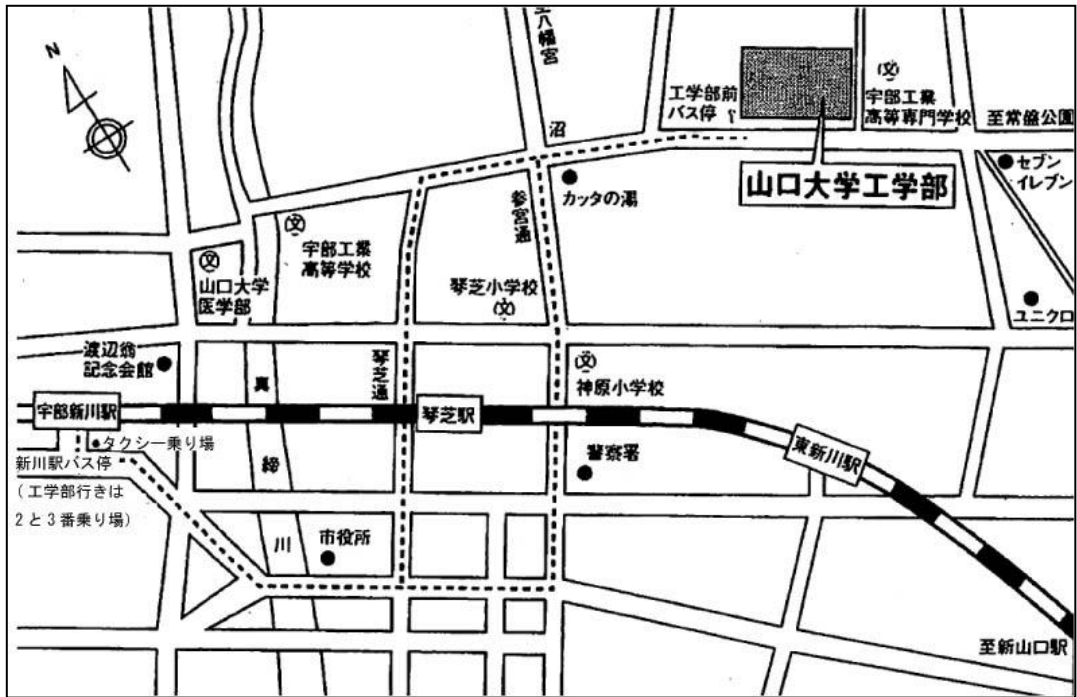

会場位置図

山口大学工学部所在地略図

-----工学部行きバス路線経路

500メートル